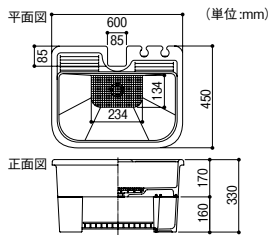

流し

ホースをつなぐだけで屋外流しが設置できます。(水栓柱付)

- 軽量で、手軽に移動できます。
- 小物が収納できるポケット付。

⚠️ ご注意

●水栓取付時、強く締めすぎると内部部品の破損の原因となります。

タキロンシーアイ どこでも流し450G型

商品コード	色	価格
358-4797	みかげ	1台 <b>18,600円</b> (税抜き)

●材質:流し/ポリプロピレン製、水栓柱・外筒/硬質塩化ビニル製 ●容量:約14L

丸みのあるやさしい形の流し。

水栓柱収納の切り込み付です。 便利な多目的スタンド付です。

水はねを防止する格子付です。

レジンコンクリート製の台座付です。

タキロン水栓柱をセットした施工例▶

タキロンシーアイ 研ぎ出し流し 庭園600H型

商品コード	価格
358-4861	1セット <b>33,700円</b> (税抜き)

●材質:レジンコンクリート製 ●容量:約19L  
※水栓柱・水栓・ノズル・ブラシはついておりません。

角形のシンプルな流し。

オーバーフロー用排水口付です。

水切れが早い、小物置きが付いています。

水栓柱収納の切り込み付です。

クサリ付ゴム栓付です。

タキロンシーアイ 研ぎ出し流し デラックスタイプ550-D型

商品コード	価格
358-4850	1台 <b>15,500円</b> (税抜き)

●材質:レジンコンクリート製 ●容量:約22L  
※水栓柱・水栓・スタンド・その他小物についてはありません。