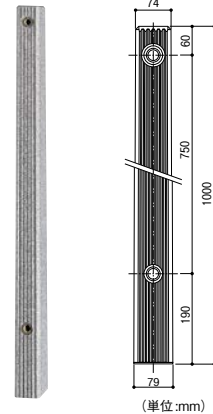

角形のシンプルな流し。

オーバーフロー用排水口付です。

水切れが早い、小物置きが付いています。

水栓柱収納の切り込み付です。

クサリ付ゴム栓付です。

タキロンシーアイ 研ぎ出し流し デラックスタイプ550-D型

商品コード	価格
358-4850	1台 <b>15,500円</b> (税抜き)

●材質:レジンコンクリート製 ●容量:約22L  
※水栓柱・水栓・スタンド・その他小物についてはありません。

水栓柱

DVS-10 (下出式)

FVS-10 (前出式)

タキロンシーアイ 水栓柱

商品コード	品番	品名	価格
358-4974	DVS-10	水栓柱(下出式)	1本 <b>8,800円</b> (税抜き)
358-4970	FVS-10	水栓柱(前出式)	1本 <b>9,320円</b> (税抜き)

●材質:レジンコンクリート製 ●色:みかげ ●呼び径13

単水栓

カクダイ 万能ホーム水栓