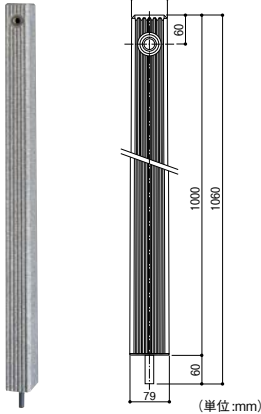

角形のシンプルな流し。

オーバーフロー用排水口付です。

水切れが早い、小物置きが付いています。

水栓柱収納の切り込み付です。

クサリ付ゴム栓付です。

タキロンシーアイ 研ぎ出し流し デラックスタイプ550-D型

商品コード	価格
358-4850	1台 <b>15,500円</b> (税抜き)

●材質:レジンコンクリート製 ●容量:約22L  
※水栓柱・水栓・スタンド・その他小物についてはありません。

水栓柱

DVS-10 (下出式)

FVS-10 (前出式)

タキロンシーアイ 水栓柱

商品コード	品番	品名	価格
358-4974	DVS-10	水栓柱(下出式)	1本 <b>8,800円</b> (税抜き)
358-4970	FVS-10	水栓柱(前出式)	1本 <b>9,320円</b> (税抜き)

●材質:レジンコンクリート製 ●色:みかげ ●呼び径13

単水栓

カクダイ 万能ホーム水栓