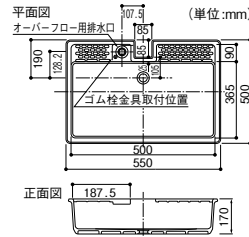

角形のシンプルな流し。

オーバーフロー用排水口付です。

水切れが早い、小物置きが付いています。

水栓柱収納の切り込み付です。

クサリ付ゴム栓付です。

タキロンシーアイ 研ぎ出し流し デラックスタイプ550-D型

商品コード	価格
358-4850	1台 <b>15,500円</b> (税抜き)

●材質:レジンコンクリート製 ●容量:約22L  
※水栓柱・水栓・スタンド・その他小物についてはありません。