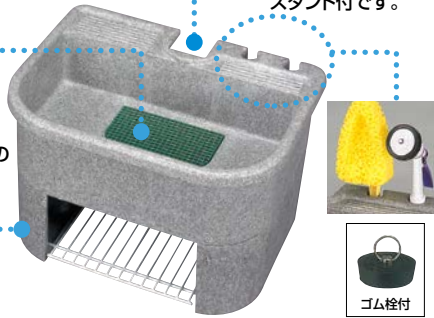

流し

ホースをつなぐだけで屋外流しが設置できます。(水栓柱付)

- 軽量で、手軽に移動できます。
- 小物が収納できるポケット付。

⚠️ ご注意

●水栓取付時、強く締めすぎると内部部品の破損の原因となります。

タキロンシーアイ どこでも流し450G型

商品コード	色	価格
358-4797	みかげ	1台 <b>18,600円</b> (税抜き)

●材質:流し/ポリプロピレン製、水栓柱・外筒/硬質塩化ビニル製 ●容量:約14L

丸みのあるやさしい形の流し。

水栓柱収納の切り込み付です。 便利な多目的スタンド付です。

水はねを防止する格子付です。

レジンコンクリート製の台座付です。

タキロン水栓柱をセットした施工例▶

タキロンシーアイ 研ぎ出し流し 庭園600H型

商品コード	価格
358-4861	1セット <b>33,700円</b> (税抜き)

●材質:レジンコンクリート製 ●容量:約19L  
※水栓柱・水栓・ノズル・ブラシはついておりません。

角形のシンプルな流し。

オーバーフロー用排水口付です。

水切れが早い、小物置きが付いています。

水栓柱収納の切り込み付です。

クサリ付ゴム栓付です。

タキロンシーアイ 研ぎ出し流し デラックスタイプ550-D型

商品コード	価格
358-4850	1台 <b>15,500円</b> (税抜き)

●材質:レジンコンクリート製 ●容量:約22L  
※水栓柱・水栓・スタンド・その他小物についてはありません。

水栓柱

DVS-10 (下出式)

FVS-10 (前出式)

タキロンシーアイ 水栓柱

商品コード	品番	品名	価格
358-4974	DVS-10	水栓柱(下出式)	1本 <b>8,800円</b> (税抜き)
358-4970	FVS-10	水栓柱(前出式)	1本 <b>9,320円</b> (税抜き)

●材質:レジンコンクリート製 ●色:みかげ ●呼び径13

単水栓

カクダイ 万能ホーム水栓