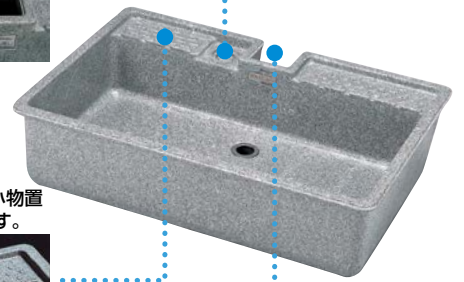

流し

ホースをつなぐだけで屋外流しが設置できます。(水栓柱付)

- 軽量で、手軽に移動できます。
- 小物が収納できるポケット付。

⚠️ ご注意

●水栓取付時、強く締めすぎると内部部品の破損の原因となります。

タキロンシーアイ どこでも流し450G型

商品コード	色	価格
358-4797	みかげ	1台 <b>18,600円</b> (税抜き)

●材質:流し/ポリプロピレン製、水栓柱・外筒/硬質塩化ビニル製 ●容量:約14L

丸みのあるやさしい形の流し。

水栓柱収納の切り込み付です。 便利な多目的スタンド付です。

水はねを防止する格子付です。

レジンコンクリート製の台座付です。

タキロン水栓柱をセットした施工例▶

タキロンシーアイ 研ぎ出し流し 庭園600H型

商品コード	価格
358-4861	1セット <b>33,700円</b> (税抜き)

●材質:レジンコンクリート製 ●容量:約19L  
※水栓柱・水栓・ノズル・ブラシはついておりません。

角形のシンプルな流し。

オーバーフロー用排水口付です。

水切れが早い、小物置きが付いています。

水栓柱収納の切り込み付です。

クサリ付ゴム栓付です。

タキロンシーアイ 研ぎ出し流し デラックスタイプ550-D型

商品コード	価格
358-4850	1台 <b>15,500円</b> (税抜き)

●材質:レジンコンクリート製 ●容量:約22L  
※水栓柱・水栓・スタンド・その他小物についてはありません。

水栓柱

DVS-10 (下出式)

FVS-10 (前出式)

タキロンシーアイ 水栓柱

商品コード	品番	品名	価格
358-4974	DVS-10	水栓柱(下出式)	1本 <b>8,800円</b> (税抜き)
358-4970	FVS-10	水栓柱(前出式)	1本 <b>9,320円</b> (税抜き)

●材質:レジンコンクリート製 ●色:みかげ ●呼び径13

単水栓

カクダイ 万能ホーム水栓