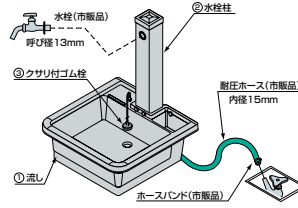

流し

ホースをつなぐだけで屋外流しが設置できます。(水栓柱付)

- 軽量で、手軽に移動できます。
- 小物が収納できるポケット付。

⚠️ ご注意

●水栓取付時、強く締めすぎると内部部品の破損の原因となります。

タキロンシーアイ どこでも流し450G型

商品コード	色	価格
358-4797	みかげ	1台 <b>18,600円</b> (税抜き)

●材質:流し/ポリプロピレン製、水栓柱・外筒/硬質塩化ビニル製 ●容量:約14L

丸みのあるやさしい形の流し。

水栓柱収納の切り込み付です。 便利な多目的スタンド付です。

水はねを防止する格子付です。

レジンコンクリート製の台座付です。

タキロン水栓柱をセットした施工例▶

タキロンシーアイ 研ぎ出し流し 庭園600H型

商品コード	価格
358-4861	1セット <b>33,700円</b> (税抜き)

●材質:レジンコンクリート製 ●容量:約19L  
※水栓柱・水栓・ノズル・ブラシはついておりません。