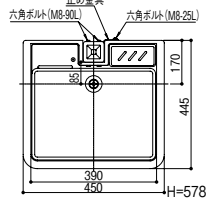

流し

ホースをつなぐだけで屋外流しが設置できます。(水栓柱付)

- 軽量で、手軽に移動できます。
- 小物が収納できるポケット付。

⚠️ ご注意

●水栓取付時、強く締めすぎると内部部品の破損の原因となります。

タキロンシーアイ どこでも流し450G型

商品コード	色	価格
358-4797	みかげ	1台 <b>18,600円</b> (税抜き)

●材質:流し/ポリプロピレン製、水栓柱・外筒/硬質塩化ビニル製 ●容量:約14L

丸みのあるやさしい形の流し。

水栓柱収納の切り込み付です。 便利な多目的スタンド付です。

水はねを防止する格子付です。

レジンコンクリート製の台座付です。

タキロン水栓柱をセットした施工例▶

タキロンシーアイ 研ぎ出し流し 庭園600H型

商品コード	価格
358-4861	1セット <b>33,700円</b> (税抜き)

●材質:レジンコンクリート製 ●容量:約19L  
※水栓柱・水栓・ノズル・ブラシはついておりません。